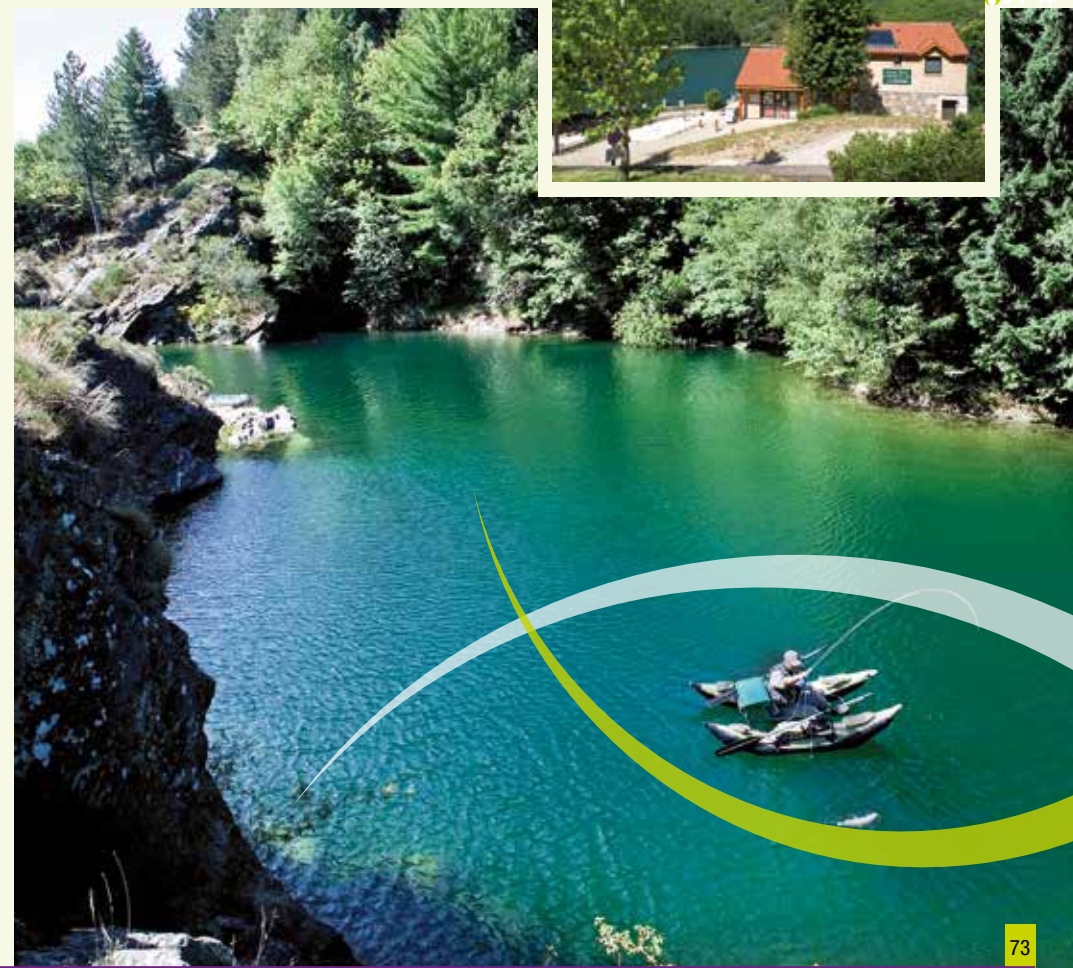

PARCOURS

PARCOURS PASSION

Lac de Villefort
N 44°27'40,9" E 003°55'37,2"