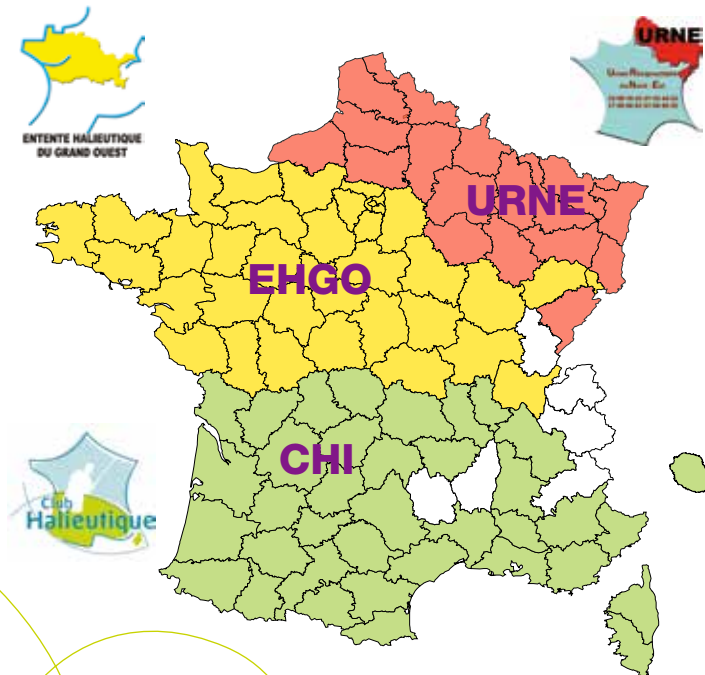

La réciprocité : kezaco ?

Avec une carte de pêche, peut-on pêcher partout ? En principe la carte permet de pêcher sur les lots de pêche de l'association à laquelle vous avez automatiquement adhéré en prenant votre carte. Mais de nombreuses associations agréées de pêche ont décidé de s'associer afin de mettre en commun leurs territoires de pêche pour offrir aux pêcheurs un espace plus vaste pour la pratique de leur loisir et de conjuguer leurs efforts pour la mise en valeur des cours d'eau qu'elles gèrent : **c'est la réciprocité.**

Au départ ce sont les associations qui ont volontairement mis en commun leur territoire, puis les fédérations départementales par le biais de la création de clubs réciprocaires ont peu à peu développé ce partage des territoires (4). Cet immense espace de pêche vous est accessible par l'achat de carte de pêche interfédérale ou de timbre réciprocaire en plus.