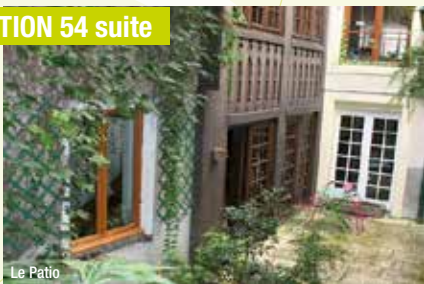

maurice-aux-forges-dans-le-lunevillois-

54G106.html

03 83 42 11 80

Le Patio

Le Moulin Neuf

Gîte Aux Berges du Mazuot - 5 pers. 

5, rue de Baccarat - 54122 GLONVILLE
www.auxbergesdumazuot.com/
jmh@auxbergesdumazuot.com
 03 83 41 40 61