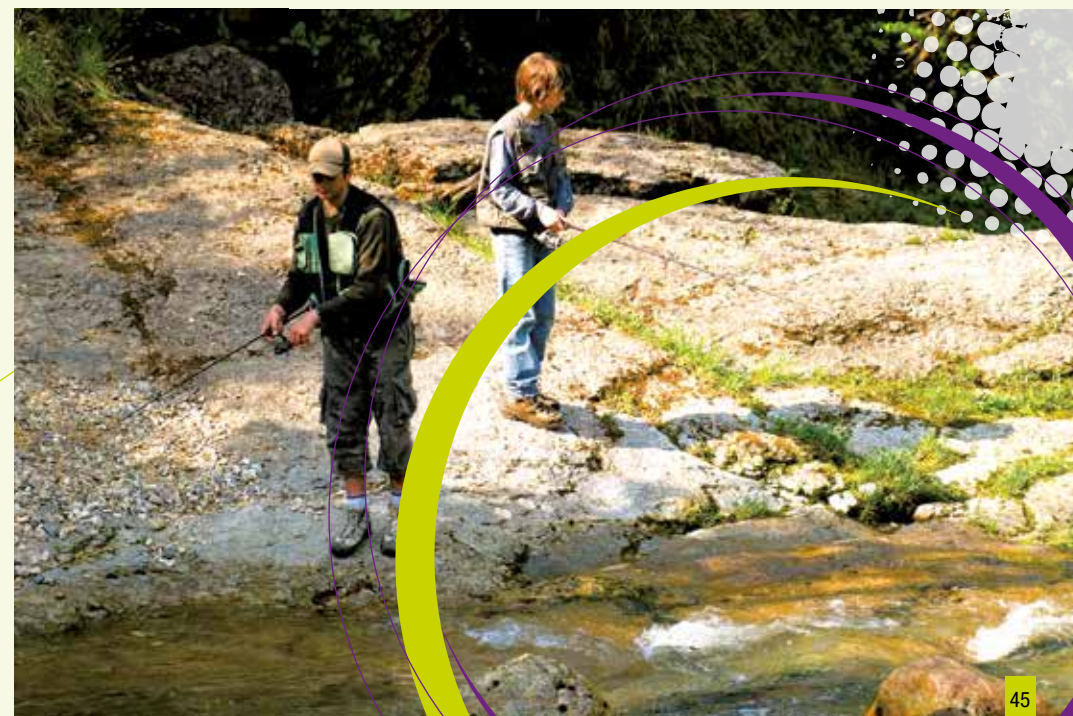

• LES GÎTES

Moulin Fabre - 2/3 pers.

2800 route de Nyons

26770 ROCHE SAINT-SECRET

moulinfabre@orange.fr

NURIER Estelle - 04 75 53 57 07

Moulin Fabre

FÉDÉRATION D'EURE ET LOIR