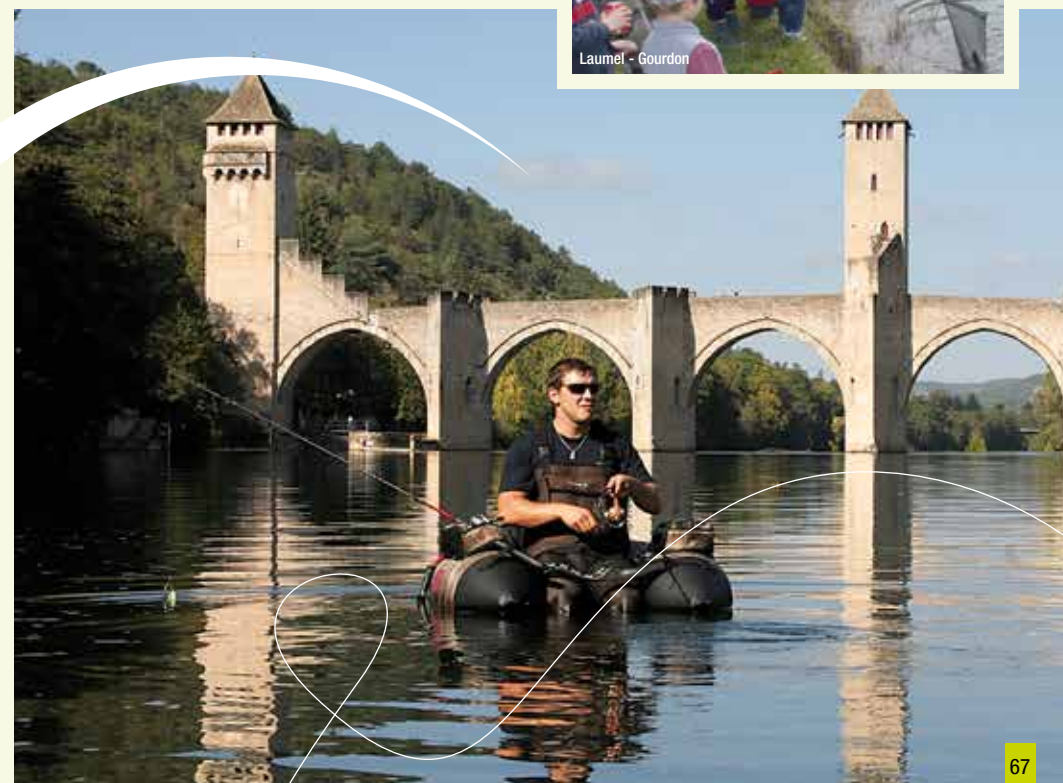

Laumel - Gourdon

• LES CHAMBRES D'HÔTES

Les Anons du Célé - 7 pers.

Sainte-Eulalie
46320 ESPAGNAC-STE-EULALIE
www.lesanonsducele.free.fr
Isabelle POUTINE - 05 65 50 26 57

Le Négadou - 4 pers.

Les Granges - 46110 VAYRAC
www.le.negadou.free.fr
Daniel VALETTE - 05 65 32 52 61