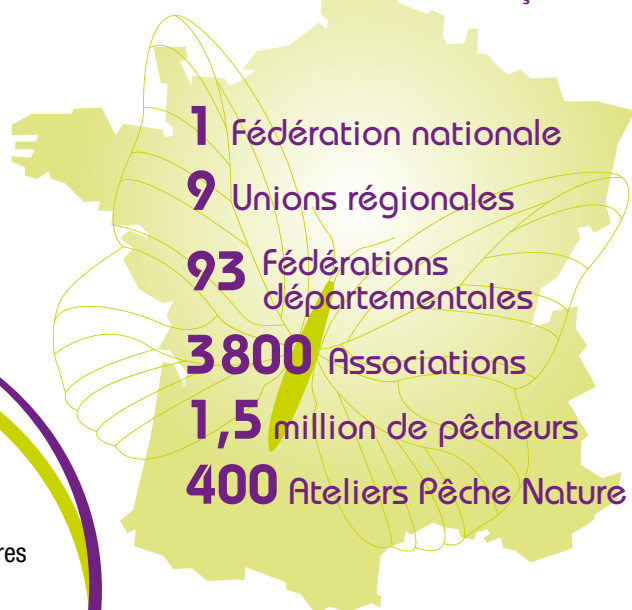

L'associatif pêche se mobilise pour protéger vos rivières

Le loisir pêche en France représente un réseau associatif présent sur la totalité du territoire français : 3 800 Associations Agréées de Pêche et de Protection du Milieu Aquatique, 93 fédérations départementales, 9 unions régionales et une Fédération Nationale de Pêche et de protection du milieu aquatique (FNPF) pour coordonner l'action et représenter l'ensemble de ce réseau auprès des instances nationales.

Pour leur permettre de pratiquer un loisir de qualité, les pêcheurs doivent disposer d'un réseau hydrographique en bon état écologique (la qualité de l'eau, l'abondance des populations piscicoles...).

Le loisir pêche en France représente un réseau associatif présent sur la totalité du territoire français.

À NOTER :

En prenant votre carte de pêche, vous contribuez à la protection de nos rivières et de notre biodiversité !