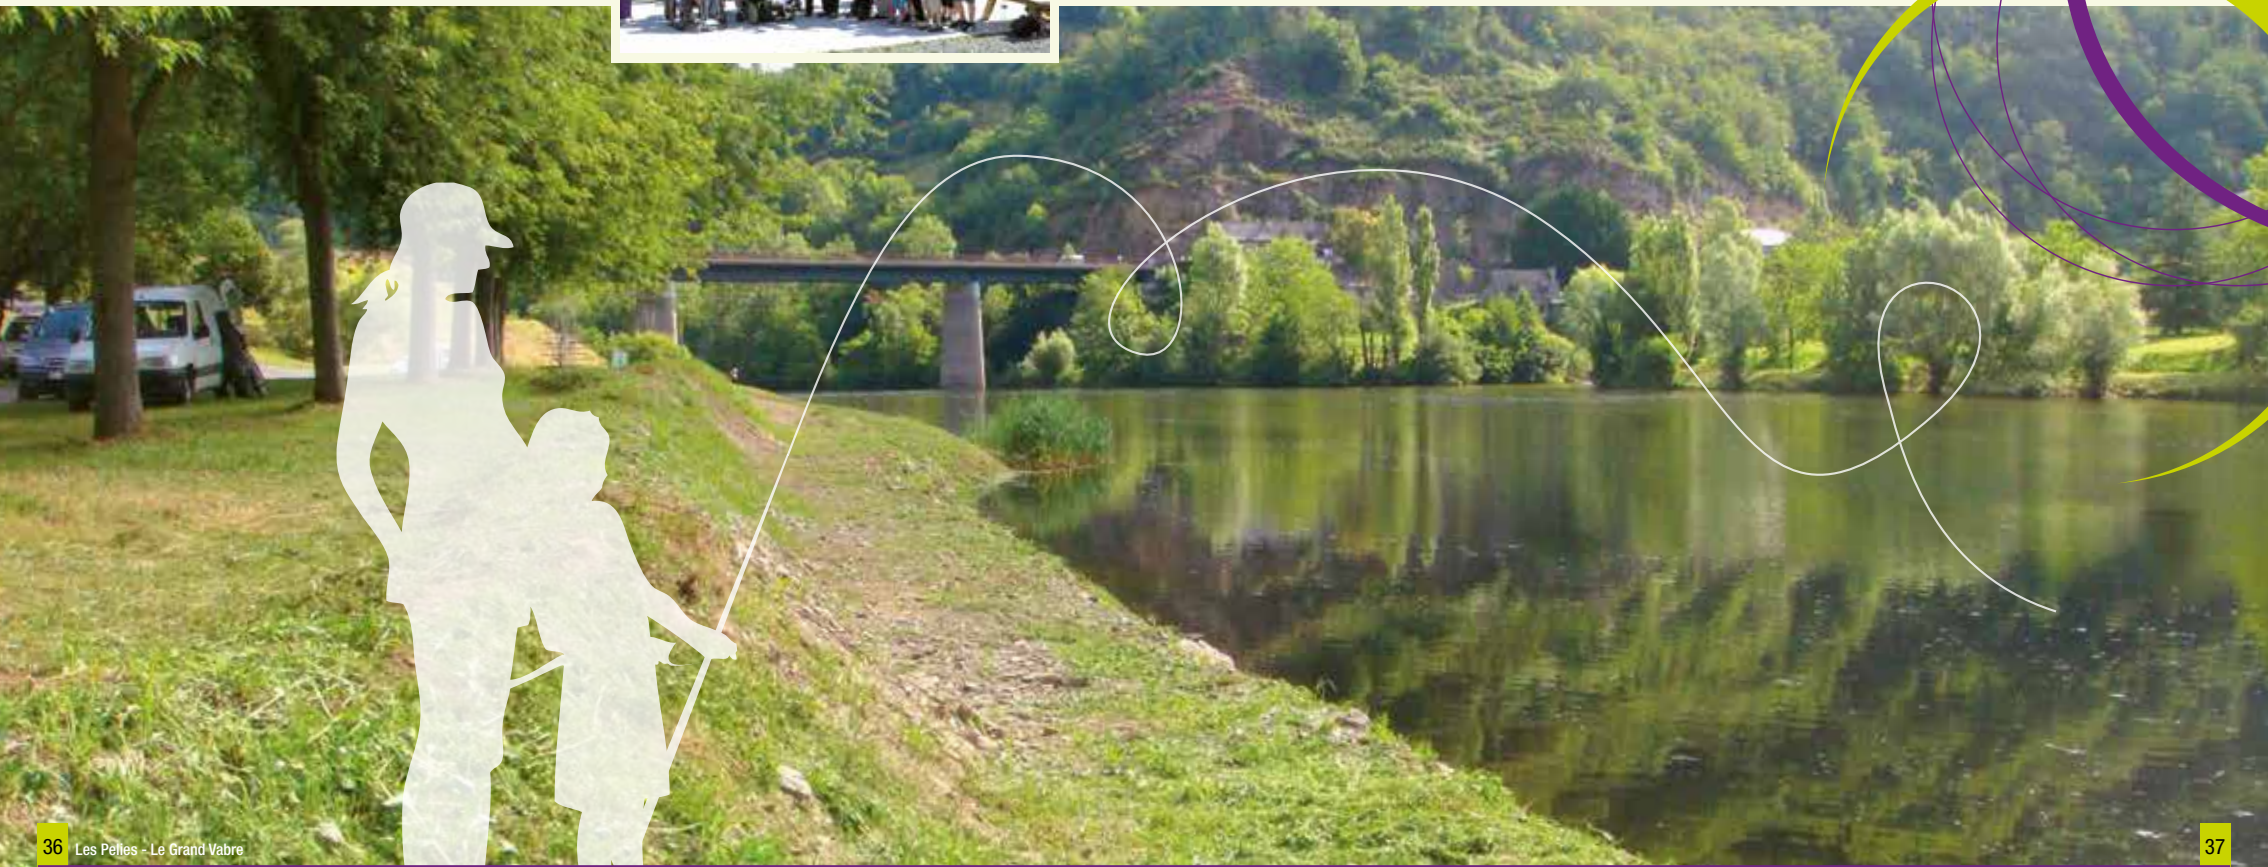

PARCOURS FAMILLE

Les Pelies - Le Grand Vabre

Latitude : 44.63476497827934

Longitude : 2.350924015045166

FÉDÉRATION DU CALVADOS

Tél. : 02.31.44.63.00

peche.calvados@wanadoo.fr - www.federation-peche14.fr

PARCOURS