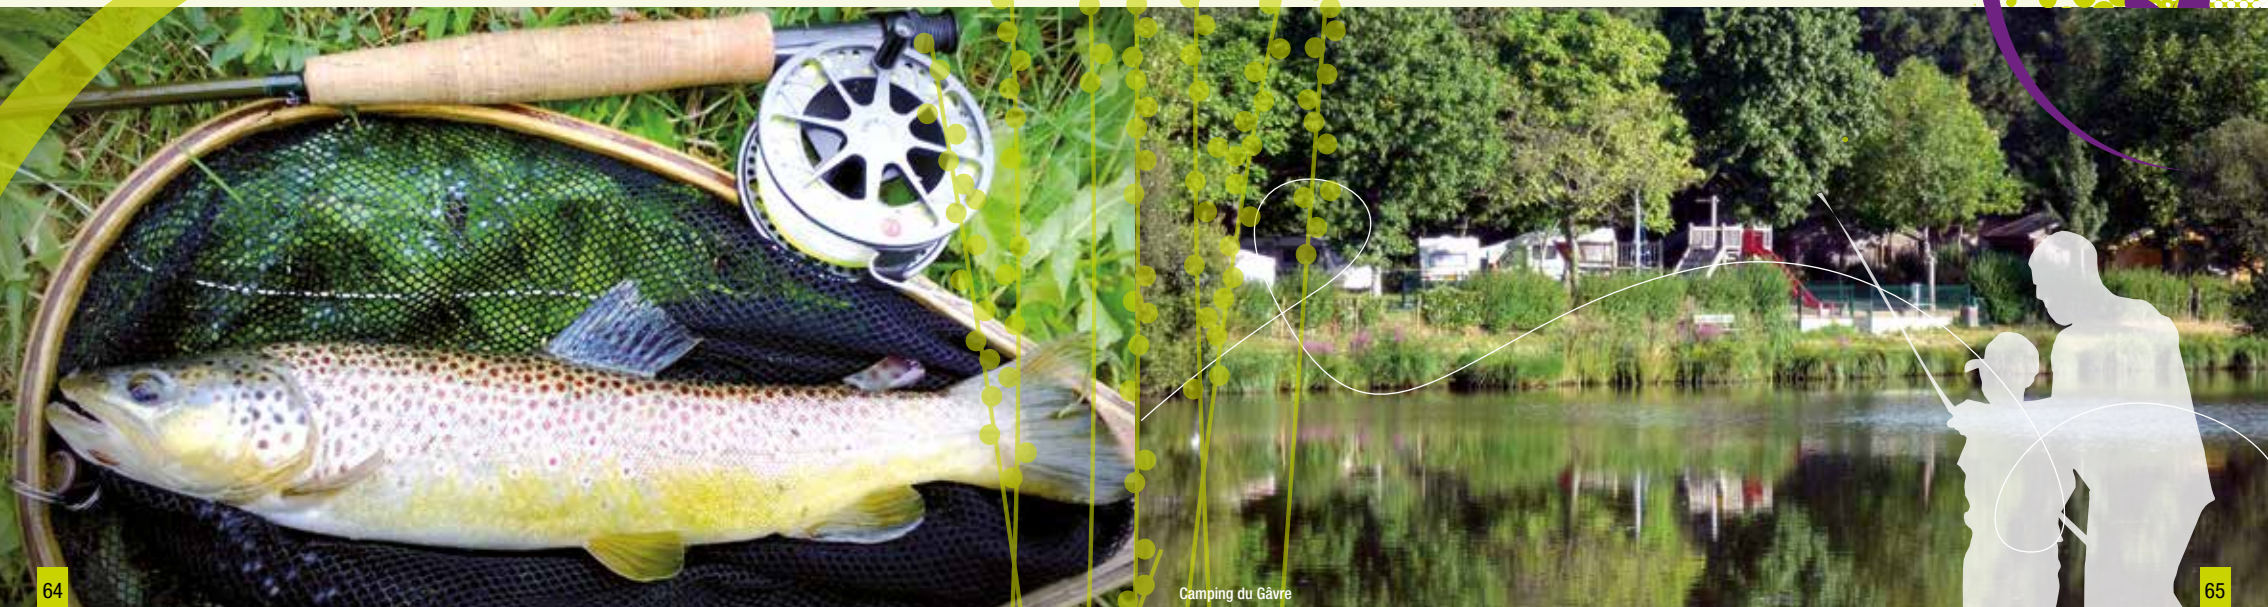

Camping La Boulogne - 180 emplacements

1 avenue de Nantes

44310 ST PHILBERT DE GRAND-LIEU

www.camping-la-boulogne.com

accueil@camping-la-boulogne.com

02 40 78 88 79

Camping La Boulogne

Camping du Gâvre